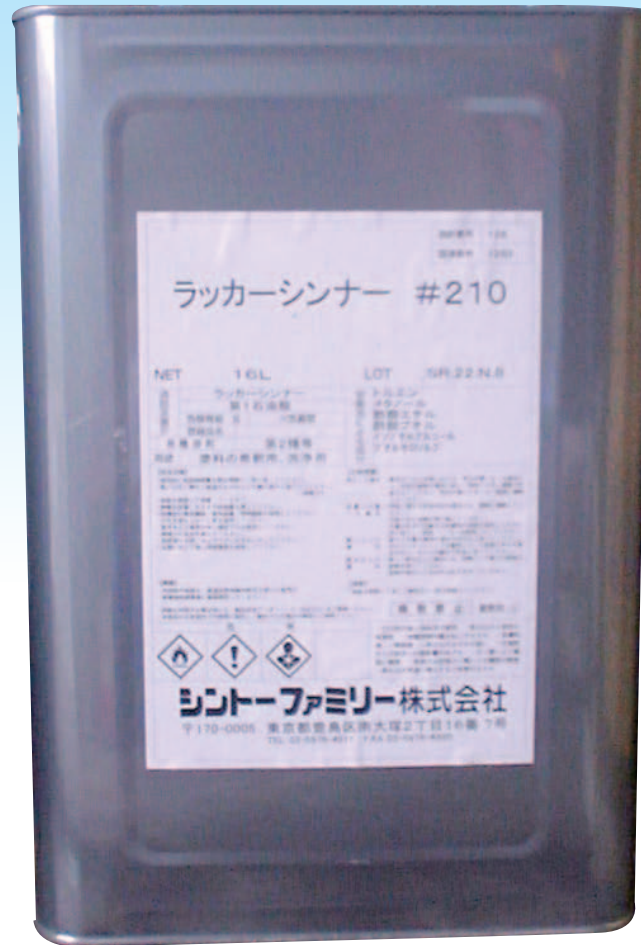

ラッカーシンナー #210

種類 高級品
容量 16L

 シントーファミリー株式会社